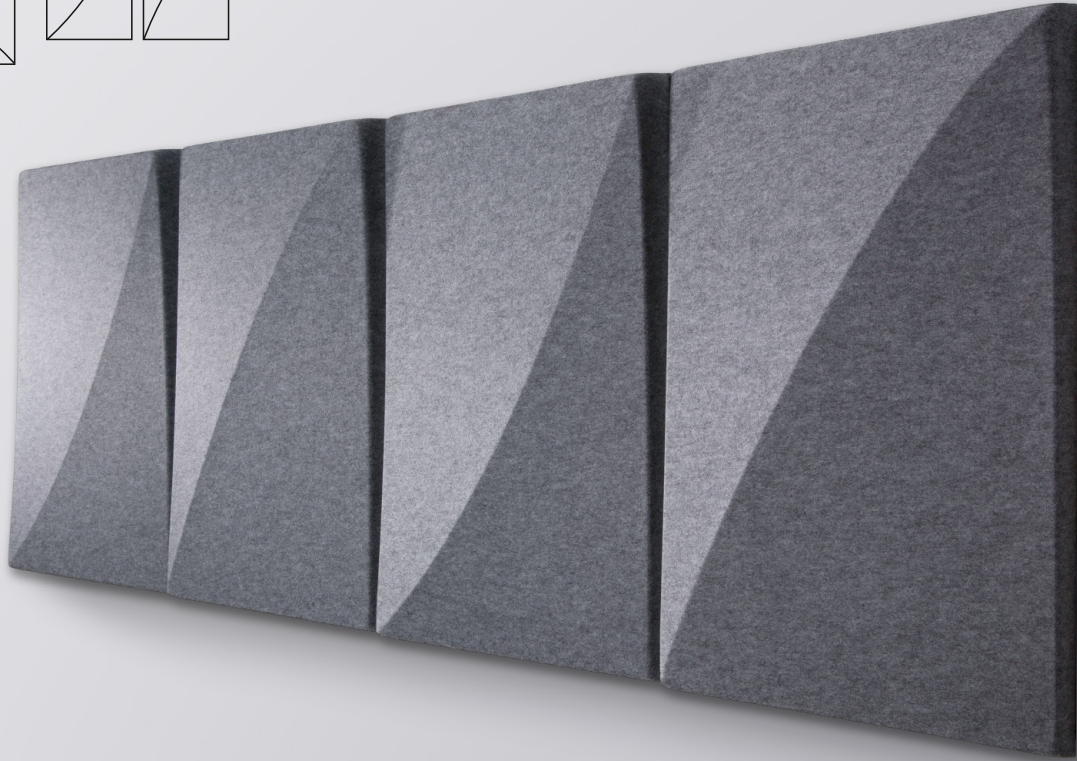

Ridge

Soften for Mood

Ridge akustiikkapaneelien koko on 82,5 x 55 x 4-7 cm ja niitä voidaan sommitella erisuuntaisesti vaakaan tai pystyyn, muodostaen kiinnostavia pintoja. Muodon kaarevaa harjannetta voidaan korostaa sivuttaisen valaistuksen avulla.

Paneelit valmistetaan polyesterhuovasta ja ne voidaan verhoilla Gabrielin Europost2 tai Luna villakankailla. Täytemateriaali on valmistettu polyesterkuiduista. Absorptioluokka on A. Kiinnitys kulmissa valmiina olevilla tarrateipeillä tai ruuveilla.