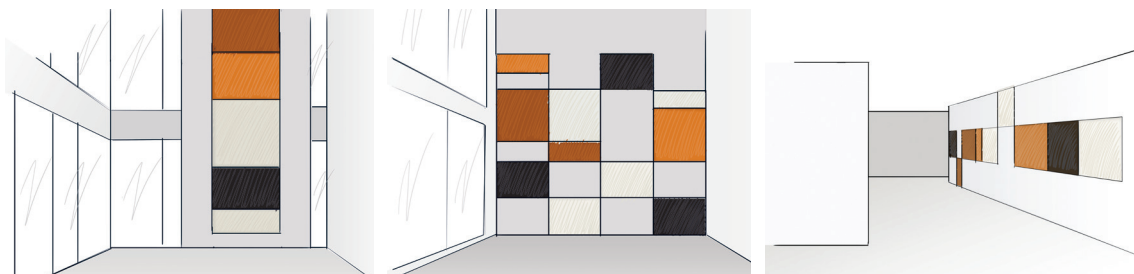

Asennus

Paneelin kehyksessä on ripustusura ja paneelit kiinnitetään seinälle ruuvilla.

Rakenne

- Yksittäinen kankaalla verhoiltu akustiikkapaneeli, jonka paksuus on 6 cm.
- Vakiokoot ovat 50 x 50, 56 x 56, 28 x 80, 56 x 80, 80 x 80 ja 112 x 80 cm.

Harmonia / Viileä

Convert 2612
Convert 2602
Convert 2603
Convert 2307

Väriskaalan valittuasi voit tilata Muffle-akustiikkalevykokonaisuuksia helposti asettelumallien mukaisissa pakkauksissa. Vaihtoehtoisesti voit ostaa paneeleja yksittäiskappaleina valitsemissasi väreissä.

Yeseco Collections | asettelumalliesimerkit

Paneelit voidaan asettaa tilaan muun muassa esimerkkikuvien tavoin.

Korkeaan ja kapeaan tilaan
5 paneelia, 2,2 m².

Suurille seinäpinoille
11 paneelia, 4,8 m².

Pitkälle seinäpinnalle
9 paneelia, 3,9 m².