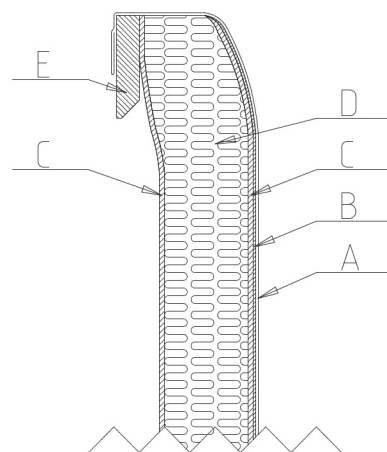

Asennus

Paneelin kehyksessä on ripustusura ja paneelit kiinnitetään seinälle ruuvilla.

Rakenne

- Yksittäinen kankaalla verhoiltu akustiikkapaneeli, jonka paksuus on 6 cm.
- Vakiokoot ovat 50 x 50, 56 x 56, 28 x 80, 56 x 80, 80 x 80 ja 112 x 80 cm.

Yeseco Mufflen rakenne:

- A = Akustisesti toimiva kangas
- B = Vanu (PET)
- C = Hampu ja muovikuitu (PET)
- D = Sellu
- E = Kertopuukehä

Yeseco Collections | väriskaalat

Valitse tilasi tyyliin sopiva väriskaala. Tarvittaessa voit tarkistaa kankaiden värit Pugi Rg:n kangasvärikartoista (Convert 2000 ja Nemi Melange).